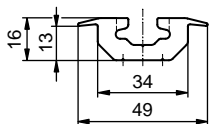

2152088600

zn

Lišta upevňovací Arline F35, 2000 mm

al	1,00 kg	m