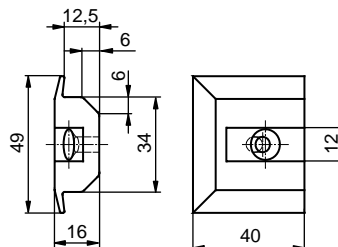

## Adaptér pro posuvná sedadla do lišty Airline

Adaptér a lišta 2100520886 (roztěč 25,4 mm) jsou certifikované pro kategorii M1,M2 a M3. Lišta musí být přišroubována každých 76,2mm šroubem M6.

- Plastové kluzáky pro snazší posuv
- Bez vibrací/hluku v každé požadované poloze
- 8 otvorů M10, roztěč 25,4 mm pro připevnění rámu sedadla
- Sedadlo musí být připevněno minimálně čtyřmi šrouby na každé straně.

2151190200

<b>2151112410</b>	<b>Cr/blue</b>
Adaptér pro posuvná sedadla	
ocel/ocel/stal	1,1 kg ks/szt

<b>2100520681</b>	
Ukončení lišty Airline plastové	
plast	0,02 kg ks/szt

**2100071380**

Lišta krycí - Airline, 3000mm

plast	0,1 kg	m
-------	--------	---

ZÁBRANY MEZIBOČNICOVÉ

**2152088600**
**zn**

Lišta upevňovací Arline F35, 2000 mm

al	1,00 kg	m
----	---------	---