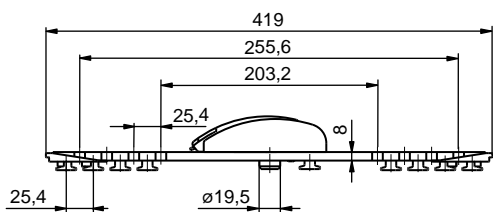

## Adaptér pro posuvná sedadla do lišty Airline

Adaptér a lišta 2100520886 (roztěč 25,4 mm) jsou certifikované pro kategorii M1,M2 a M3. Lišta musí být přišroubována každých 76,2mm šroubem M6.

- Plastové kluzáky pro snazší posuv
- Bez vibrací/hluku v každé požadované poloze
- 8 otvorů M10, roztěč 25,4 mm pro připevnění rámu sedadla
- Sedadlo musí být připevněno minimálně čtyřmi šrouby na každé straně.

2151190200

<b>2151112410</b>	<b>Cr/blue</b>
Adaptér pro posuvná sedadla	
ocel/ocel/stal	1,1 kg ks/szt

<b>2100520681</b>	
Ukončení lišty Airline plastové	
plast	0,02 kg ks/szt

**2100071380**

Lišta krycí - Airline, 3000mm

plast	0,1 kg	m
-------	--------	---

ZÁBRANY MEZIBOČNICOVÉ

**2152088600**
**zn**

Lišta upevňovací Arline F35, 2000 mm

al	1,00 kg	m
----	---------	---