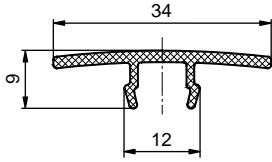

## Adaptér pro posuvná sedadla do lišty Airline

Adaptér a lišta 2100520886 (roztěč 25,4 mm) jsou certifikované pro kategorii M1,M2 a M3. Lišta musí být přišroubována každých 76,2mm šroubem M6.

- Plastové kluzáky pro snazší posuv
- Bez vibrací/hluku v každé požadované poloze
- 8 otvorů M10, roztěč 25,4 mm pro připevnění rámu sedadla
- Sedadlo musí být připevněno minimálně čtyřmi šrouby na každé straně.

2151190200

<b>2151112410</b>	<b>Cr/blue</b>
Adaptér pro posuvná sedadla	
ocel/ocel/stal	1,1 kg ks/szt

<b>2100520681</b>	
Ukončení lišty Airline plastové	
plast	0,02 kg ks/szt

**2100071380**

Lišta krycí - Airline, 3000mm

plast	0,1 kg	m
-------	--------	---

ZÁBRANY MEZIBOČNICOVÉ

**2152088600**
**zn**

Lišta upevňovací Arline F35, 2000 mm

al	1,00 kg	m
----	---------	---